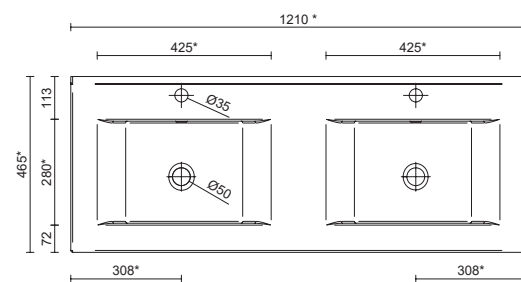

## Dimensions et poids des emballages

Central shaped sink

	600	700	800	900	1000	1100	1200
Largeur mm.	630	740	830	925	1060	1150	1260
Profondeur mm.	490	490	485	490	510	510	510
Hauteur mm.	180	192	185	210	195	192	200
Poids net Kg.	12,3	13	13,2	18	18,5	23	25,2
Masse brute Kg.	14	14,7	15,3	19,5	20,5	25	28

Double

	1200
Largeur mm.	1260
Profondeur mm.	510
Hauteur mm.	175
Poids net Kg.	26,1
Masse brute Kg.	29

Off center

	850	1000	1050	1200
Largeur mm.	895	1050	1095	1245
Profondeur mm.	510			
Hauteur mm.	192			
Poids net Kg.	15,5	17,6	20,6	24,5
Masse brute Kg.	16,8	19,7	22,6	26

## Product dimensions

Central

SECTION

	600	700	800	900	1000	1100	1200
A	610	710	810	910	1010	1105	1210
B	440	460	470	470	500	420	495

\* +/- 5mm

Double

\* +/- 5mm

## Dimensions et poids

Off center

	850	1000	1050	1200
A	860	1010	1060	1210
B	420	420	510	510
C	310	310	400	400

\* +/- 5mm