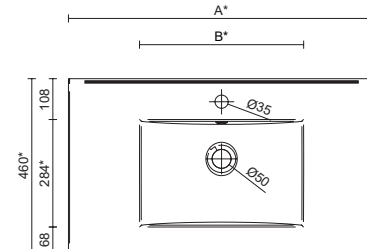

### Dimensions du meuble

## Dimensions et poids des emballages

Central shaped sink

	600	700	800	900	1000	1100	1200
Largeur mm.	630	740	830	925	1060	1150	1260
Profondeur mm.	490	490	485	490	510	510	510
Hauteur mm.	180	192	185	210	195	192	200
Poids net Kg.	12,3	13	13,2	18	18,5	23	25,2
Masse brute Kg.	14	14,7	15,3	19,5	20,5	25	28

Double

	1200
Largeur mm.	1260
Profondeur mm.	510
Hauteur mm.	175
Poids net Kg.	26,1
Masse brute Kg.	29

Off center

	850	1000	1050	1200
Largeur mm.	895	1050	1095	1245
Profondeur mm.	510			
Hauteur mm.	192			
Poids net Kg.	15,5	17,6	20,6	24,5
Masse brute Kg.	16,8	19,7	22,6	26

## Product dimensions

Central

SECTION

	600	700	800	900	1000	1100	1200
A	610	710	810	910	1010	1105	1210
B	440	460	470	470	500	420	495

\* +/- 5mm

Double

\* +/- 5mm