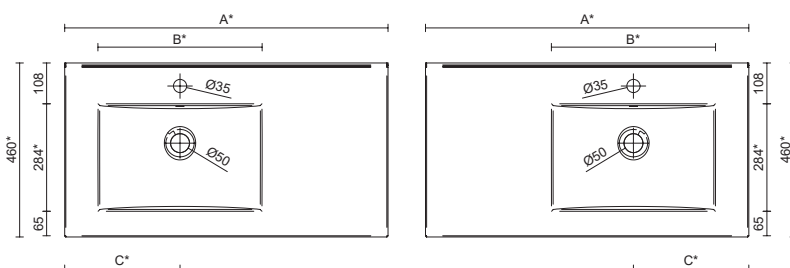

### Dimensions du meuble

## Dimensions et poids des emballages

Central shaped sink

	600	700	800	900	1000	1100	1200
Largeur mm.	630	740	830	925	1060	1150	1260
Profondeur mm.	490	490	485	490	510	510	510
Hauteur mm.	180	192	185	210	195	192	200
Poids net Kg.	12,3	13	13,2	18	18,5	23	25,2
Masse brute Kg.	14	14,7	15,3	19,5	20,5	25	28

## Product dimensions

Central

SECTION

	600	700	800	900	1000	1100	1200
A	610	710	810	910	1010	1105	1210
B	440	460	470	470	500	420	495

\* +/- 5mm

Double

\* +/- 5mm

## Dimensions et poids

Off center

	850	1000	1050	1200
A	860	1010	1060	1210
B	420	420	510	510
C	310	310	400	400

\* +/- 5mm