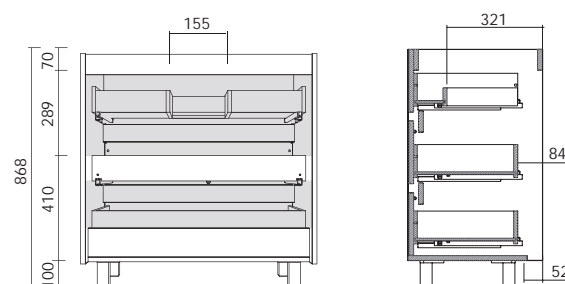

Espace vide sanitaire