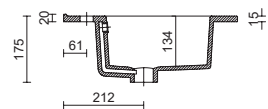

## Dimensions et poids des emballages

Central shaped sink

	600	700	800	900	1000	1100	1200
Largeur mm.	630	740	830	925	1060	1150	1260
Profondeur mm.	490	490	485	490	510	510	510
Hauteur mm.	180	192	185	210	195	192	200
Poids net Kg.	12,3	13	13,2	18	18,5	23	25,2
Masse brute Kg.	14	14,7	15,3	19,5	20,5	25	28

Double

	1200
Largeur mm.	1260
Profondeur mm.	510
Hauteur mm.	175
Poids net Kg.	26,1
Masse brute Kg.	29

Off center

	850	1000	1050	1200
Largeur mm.	895	1050	1095	1245
Profondeur mm.	510			
Hauteur mm.	192			
Poids net Kg.	15,5	17,6	20,6	24,5
Masse brute Kg.	16,8	19,7	22,6	26

## Product dimensions

Central

SECTION

	600	700	800	900	1000	1100	1200
A	610	710	810	910	1010	1105	1210
B	440	460	470	470	500	420	495

\* +/- 5mm

Double

\* +/- 5mm